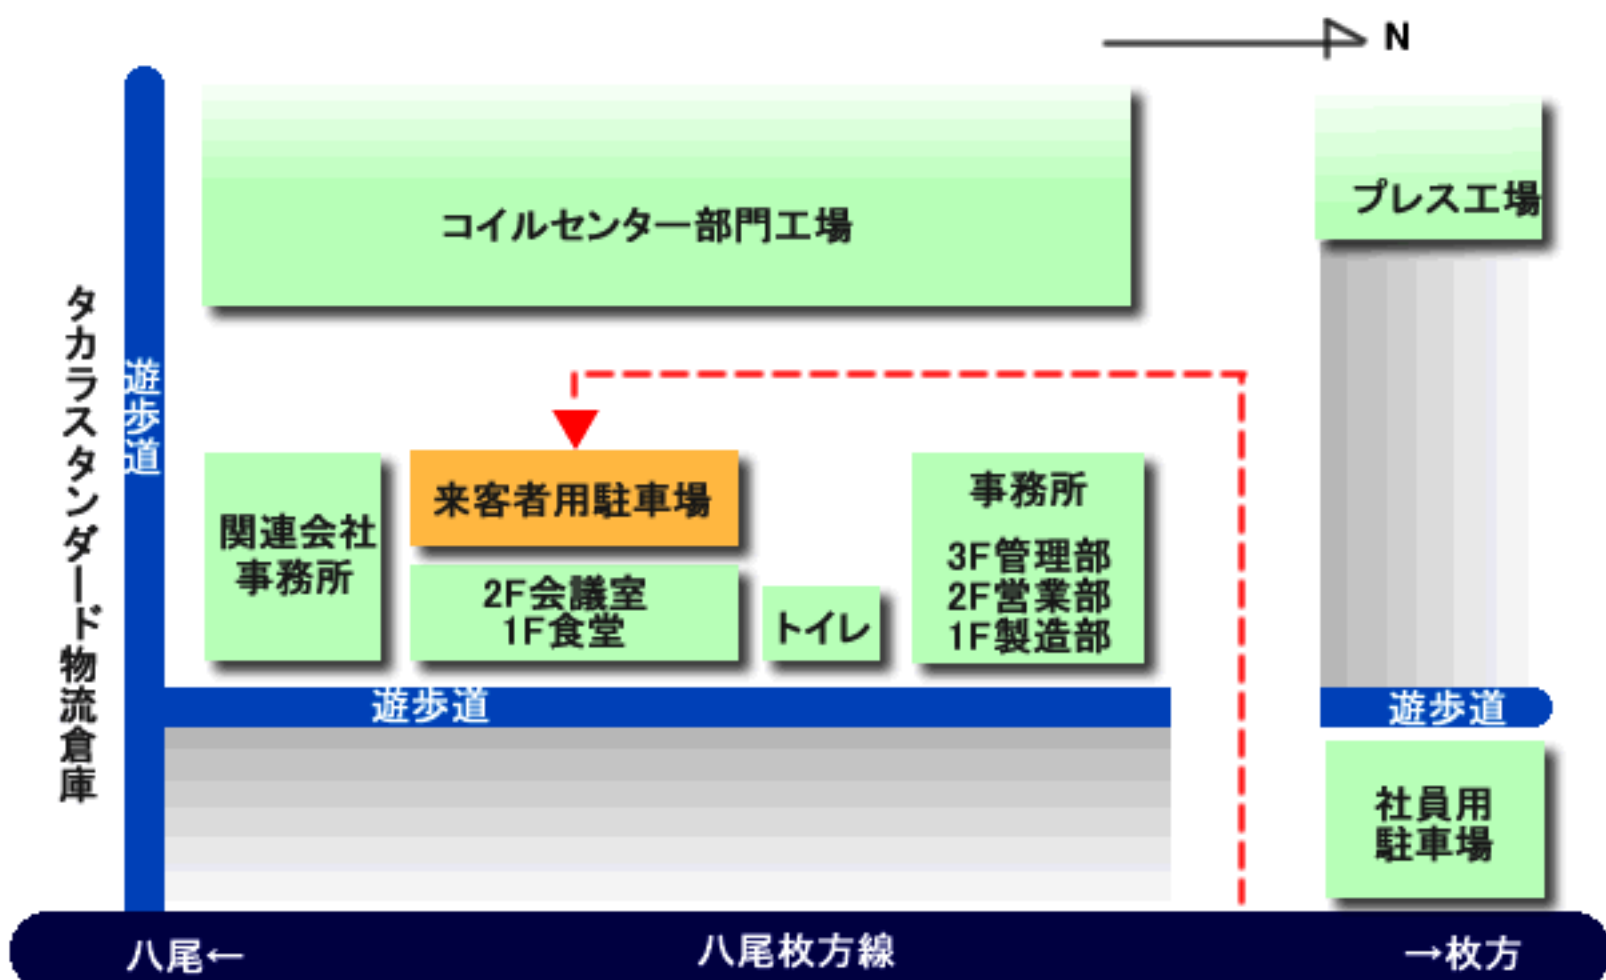

- 地下鉄中央線「荒本駅」から徒歩約15分
- 地下鉄中央線「長田駅」からタクシー約10分
- JR学研都市線(東西線)「住道駅」からタクシー約10分
- 阪神高速東大阪線「中野」出口より約3分
(中野出口を降り、すぐの交差点を左折(八尾枚方線)、約1km先左側)

自動車でお越しの方は、下記駐車場をご利用下さい

中川産業株式会社

〒578-0914
大阪府東大阪市箕輪3丁目6番82号
TEL 072-964-8410